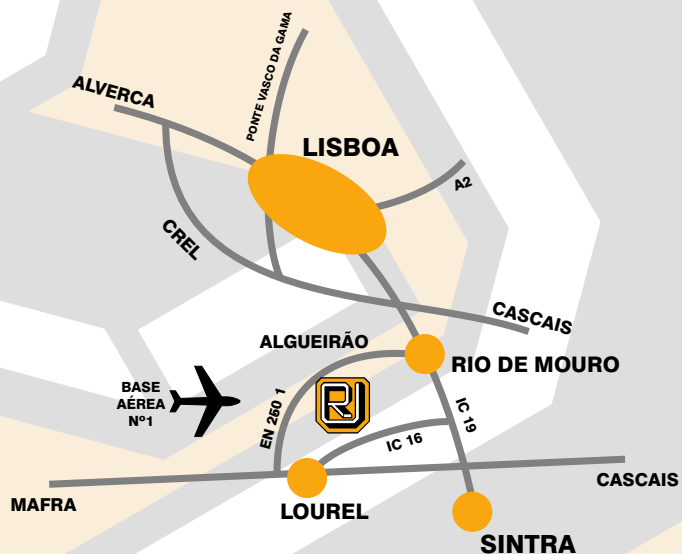

Lança Tomba Blocos

A 'URMI' produz uma gama de acessórios extras adaptáveis a Pás Carregadoras, para satisfazer as necessidades dos nossos clientes em relação à polivalência das suas máquinas.

En 'URMI' producimos una gama de implementos extras adaptables a las Cargadoras, para cubrir todas las necesidades de nuestros clientes en relación a la polivalência de sus máquinas.

'URMI' produces a range of extra accessories suitable on wheel and track loaders to satisfy our client needs concerning their machine polyvalency.